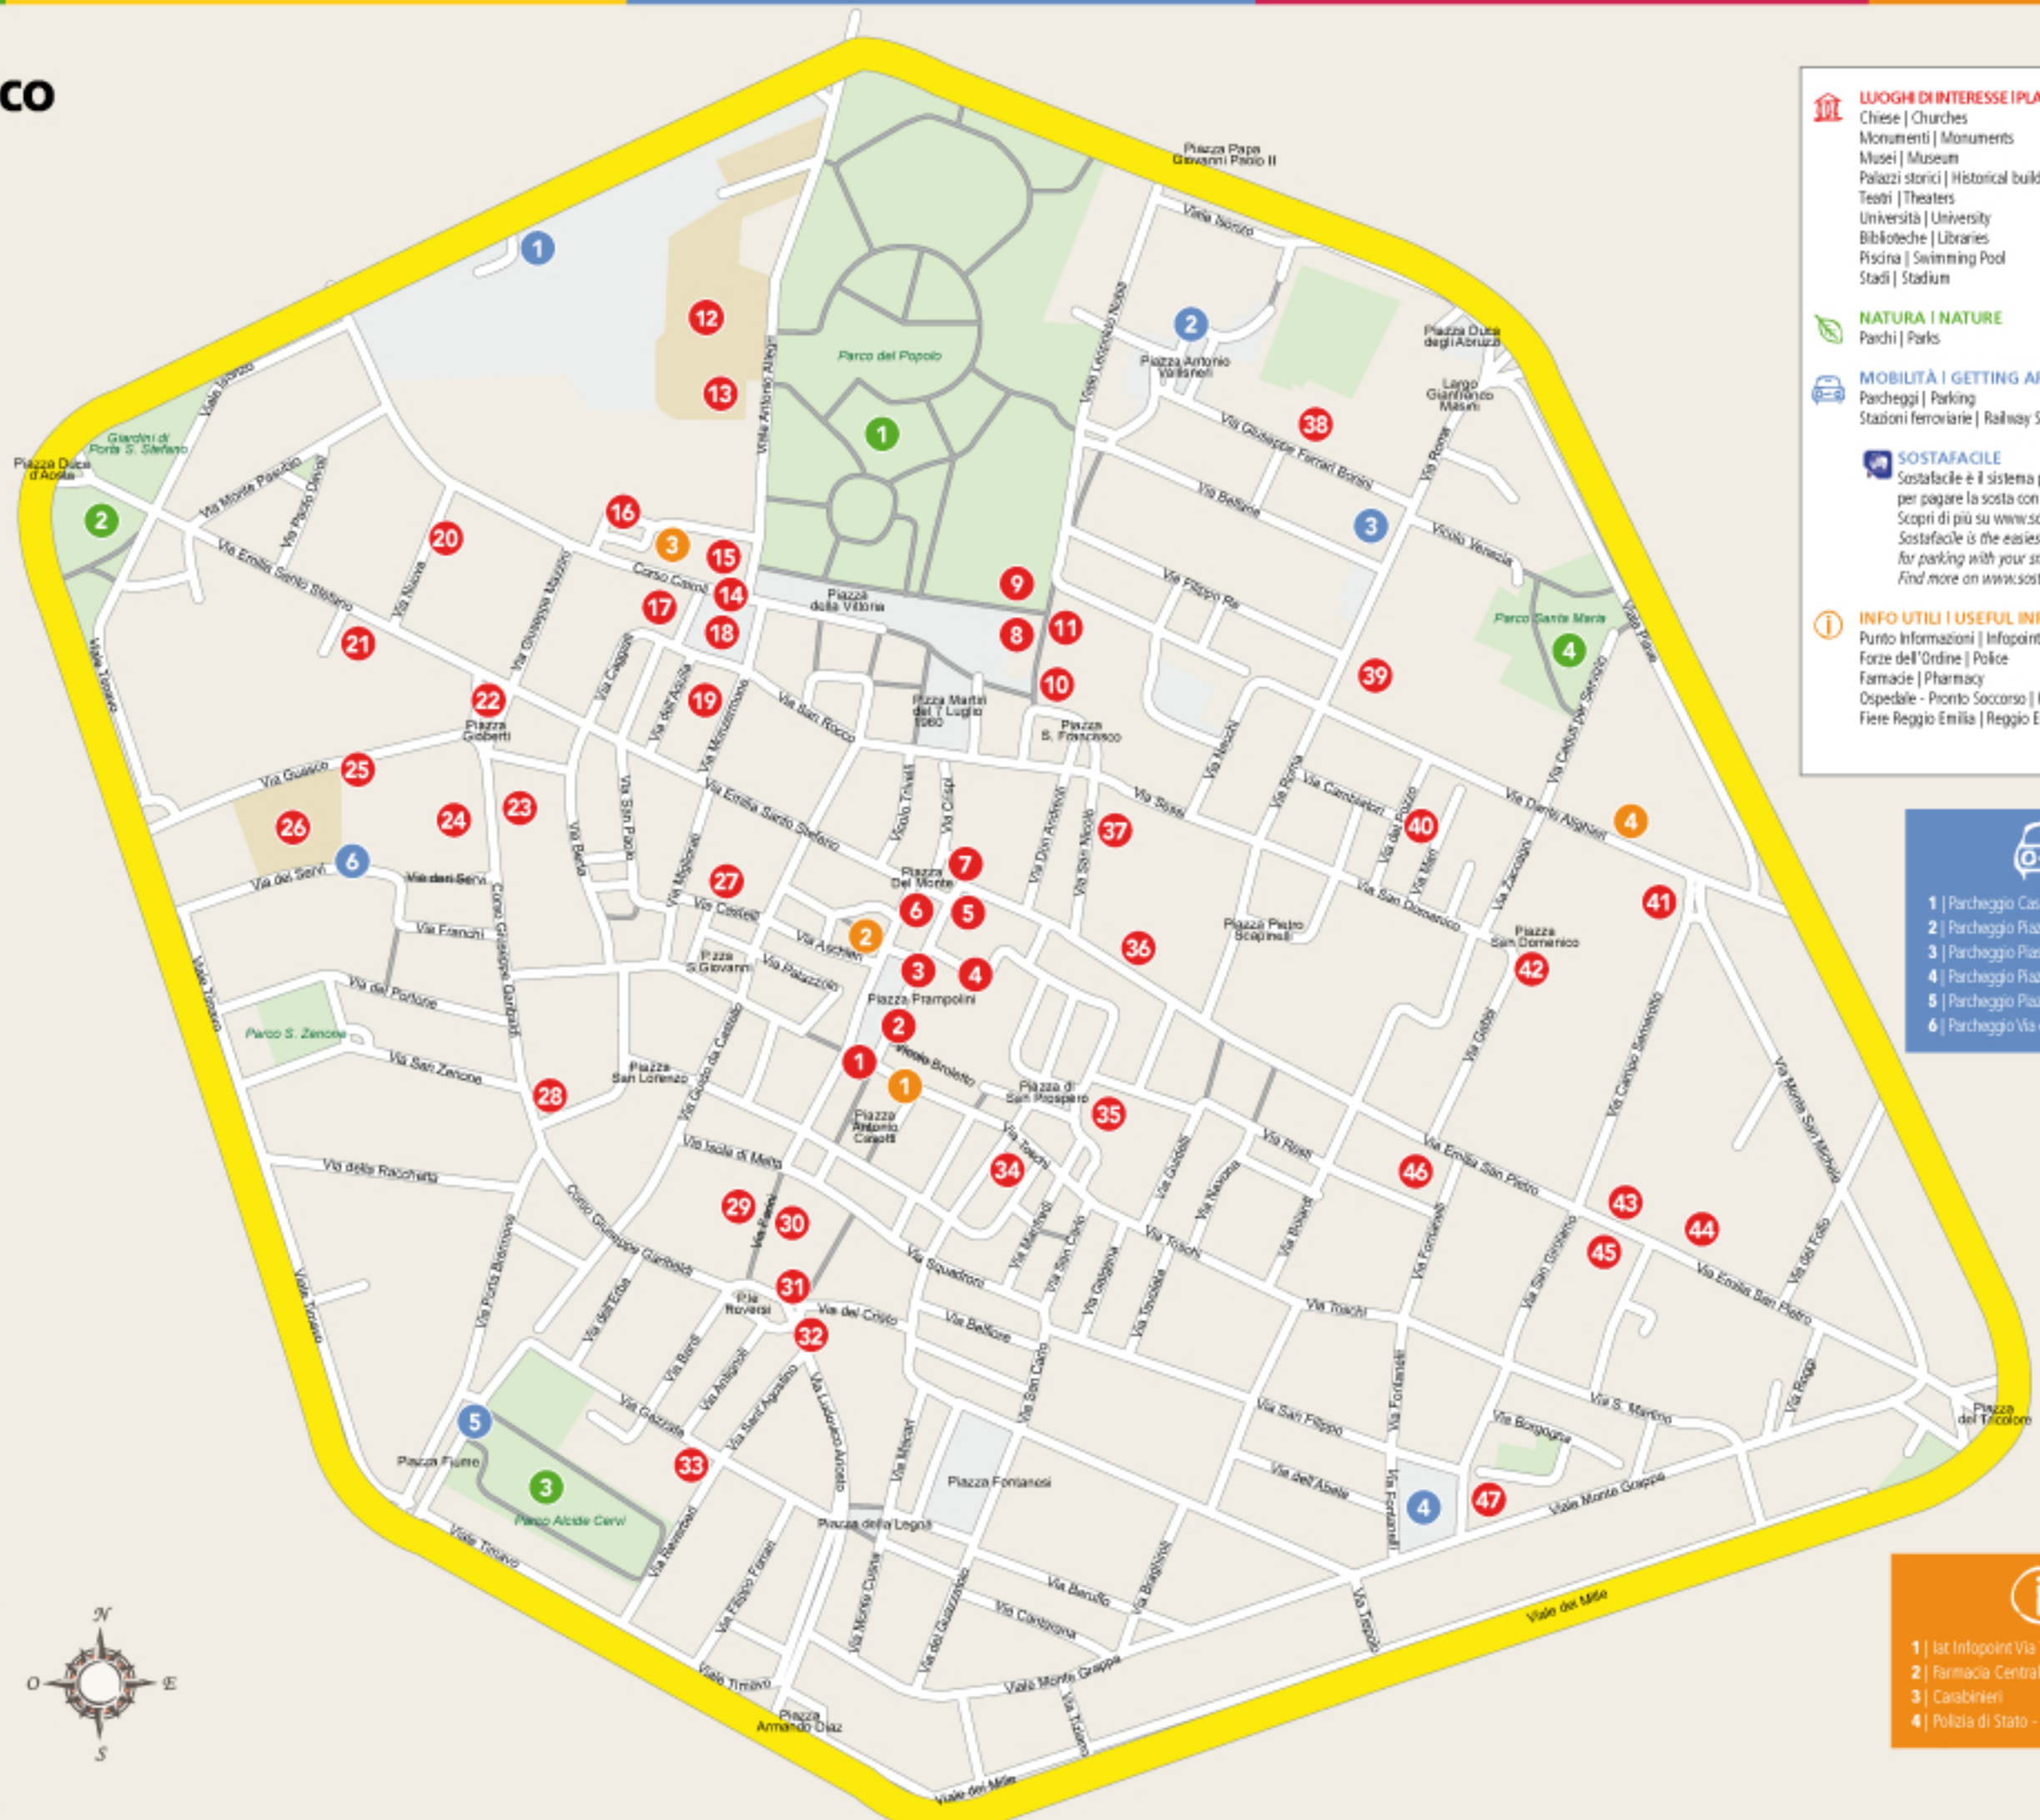

1. 1 | Parco del Popolo
2. 2 | Giardini di Porta Santo Stefano
3. 3 | Parco Alcide Cervi
4. 4 | Parco Santa Maria

1. **LUOGHI DI INTERESSE | PLACES OF INTEREST**
2. Chiese | Churches
   - Monumenti | Monuments
   - Musei | Museum
   - Palazzi storici | Historical buildings
   - Teatri | Theaters
   - Università | University
   - Biblioteche | Libraries
   - Piscina | Swimming Pool
   - Stadi | Stadium

1. **NATURA | NATURE**
2. Parchi | Parks

1. **MOBILITÀ | GETTING AROUND**
2. Parcheggi | Parking
   - Stazioni ferroviarie | Railway Stations

SOSTAFACILE
Sostafacile è il sistema più semplice per pagare la sosta con il tuo smartphone! Scopri di più su www.sostafacile.it
Sostafacile is the easiest way to pay for parking with your smartphone! Find more on www.sostafacile.it

1. **INFO UTILI | USEFUL INFORMATION**
2. Punto Informazioni | Infopoint
   - Forze dell'Ordine | Police
   - Farmacie | Pharmacy
   - Ospedale - Pronto Soccorso | Hospital - First Aid
   - Fiere Reggio Emilia | Reggio Emilia Fair

1. 1 | Parcheggio Caserma Zucchi
2. 2 | Parcheggio Piazza Vallinani
3. 3 | Parcheggio Piazza del Popolo Giost
4. 4 | Parcheggio Piazzale San Girolamo
5. 5 | Parcheggio Piazzale Fiume
6. 6 | Parcheggio Via e Piazza dei Servi

1. 1 | Infopoint Via Toschi 1/b
2. 2 | Farmacia Centrale
3. 3 | Carabinieri
4. 4 | Polizia di Stato - Questura