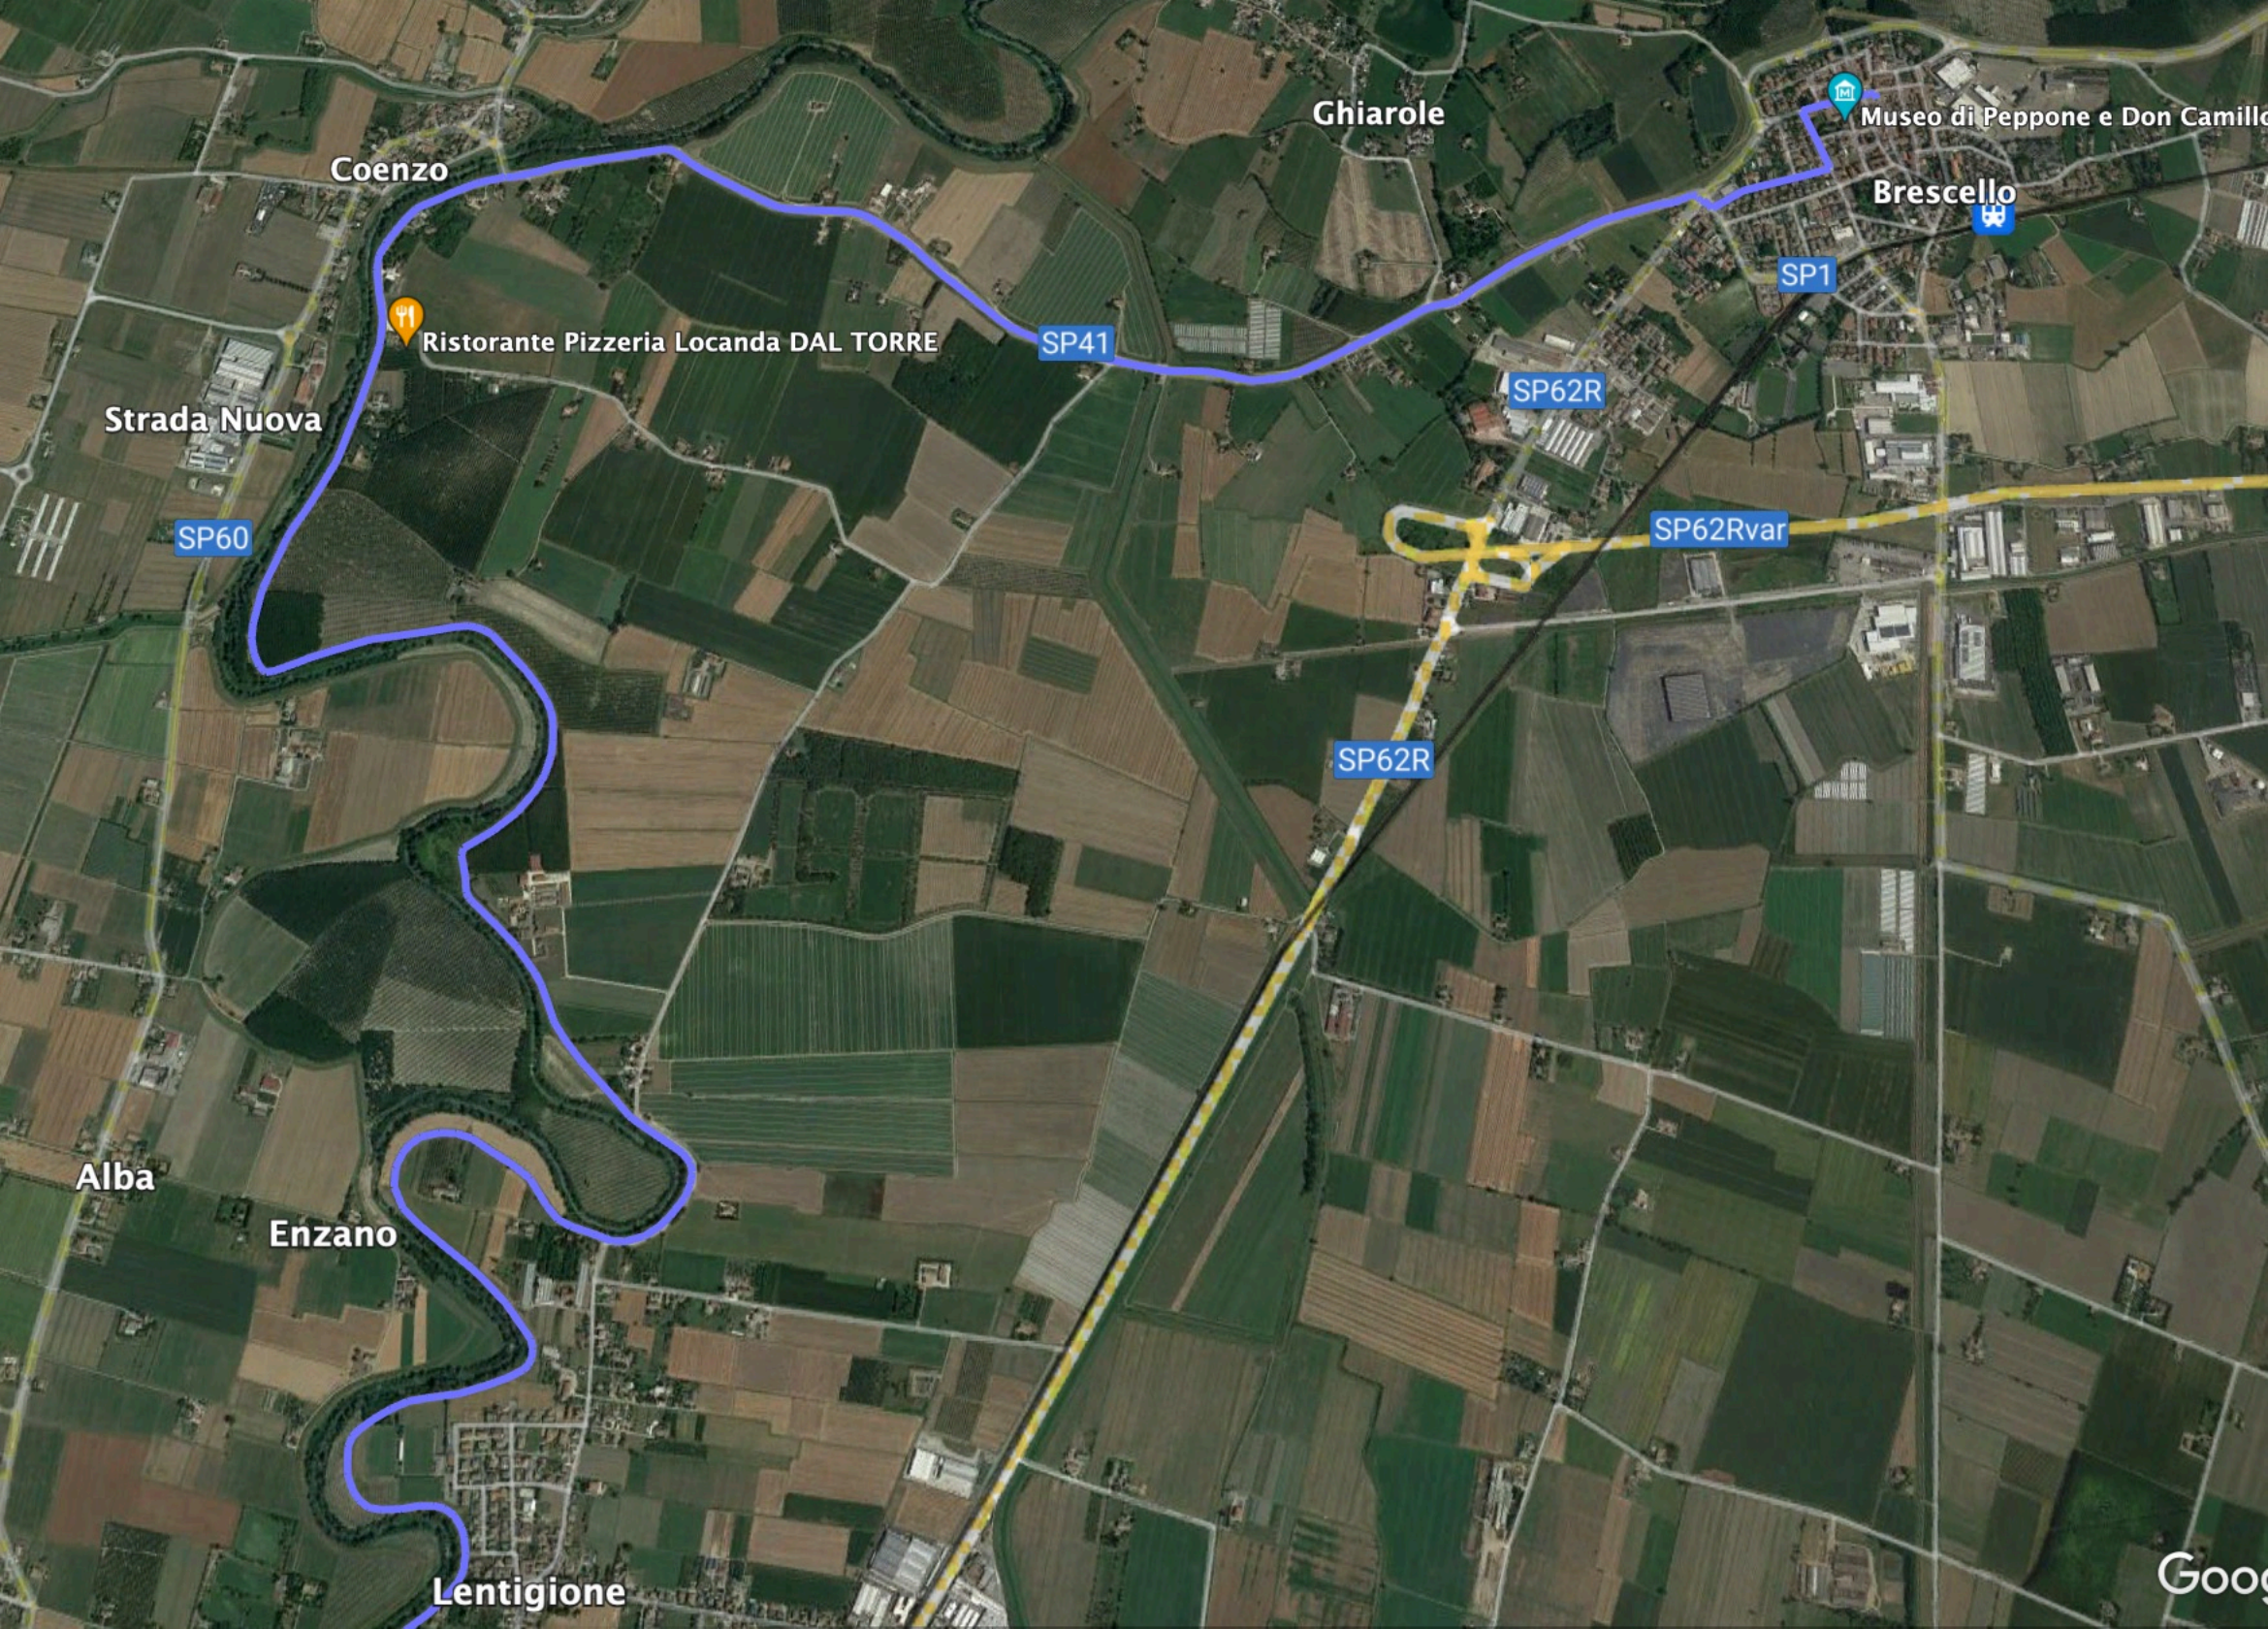

Gattatico

SP38

SP110

Agriturismo San Giuseppe

Lentigione

SF R

Corte Godi

SP60

Sorbolo

Sorbolo A Levante

SP62R

SP20

SP62R

SUPERSTORE

Via Venezia

SP38

SP73

Coenzo

Ristorante Pizzeria Locanda DAL TORRE

SP41

Strada Nuova

SP60

SP62R

SP62Rvar